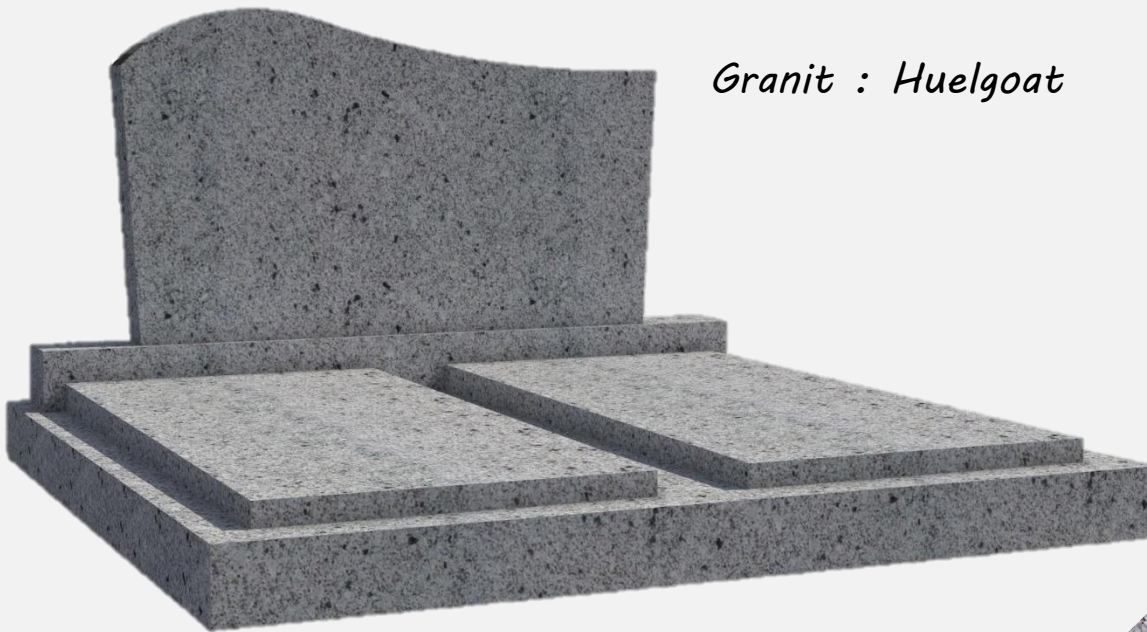

LES MONUMENTS DOUBLES

Modèle G25 stèle 200

Granit : Huelgoat