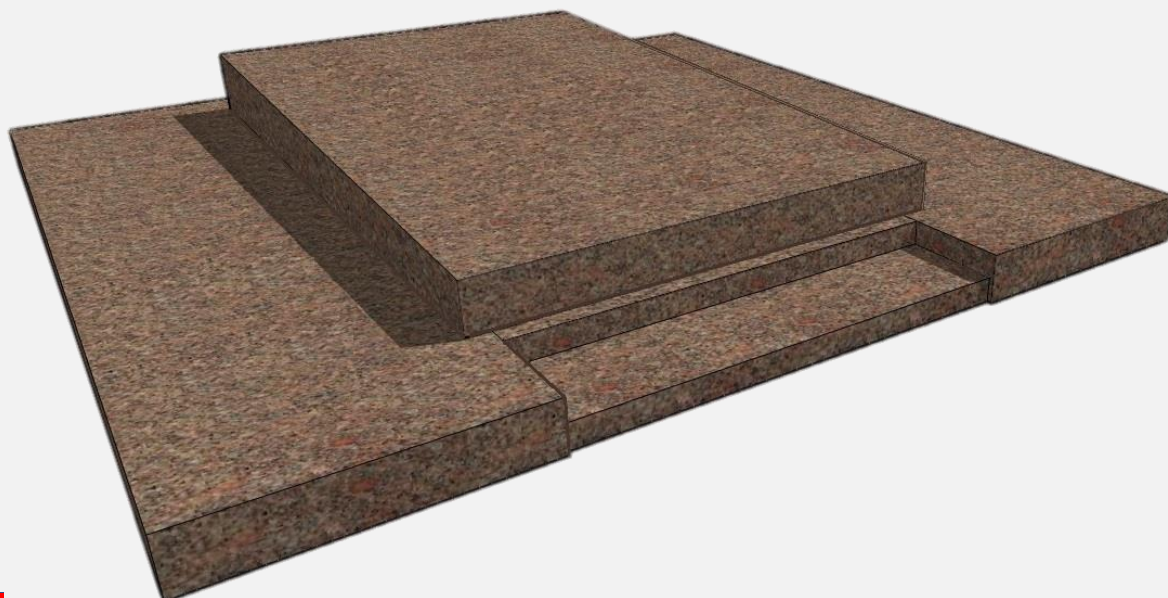

# LES MONUMENTS DOUBLES

*Modèle G8 stèle 619 motif  
épis et croix + semelle*

*Granit : Lanhélin*

**SOTHEROC**

- GRANITIER - FABRICANT -

# LES MONUMENTS DOUBLES

*Modèle G1*

*Granit : Bohus Rouge*

*Modèle G3*

*Granit : Lanhélin*

# LES MONUMENTS DOUBLES

*Modèle G4 tombale bombée + semelle*

*Granit : Lanhélin*

*Modèle G38*

*Granit : Tarn Foncé*

# LES MONUMENTS DOUBLES

*Modèle G8 stèle 102 + semelle*

*Granit : Tarn Foncé*

**SOTHEROC**  
FABRICATION FRANÇAISE

*Modèle G37 stèle G40 motif G40*

*Granit : Rose Dalva +Noir Fin*

**SOTHEROC**  
FABRICATION FRANÇAISE