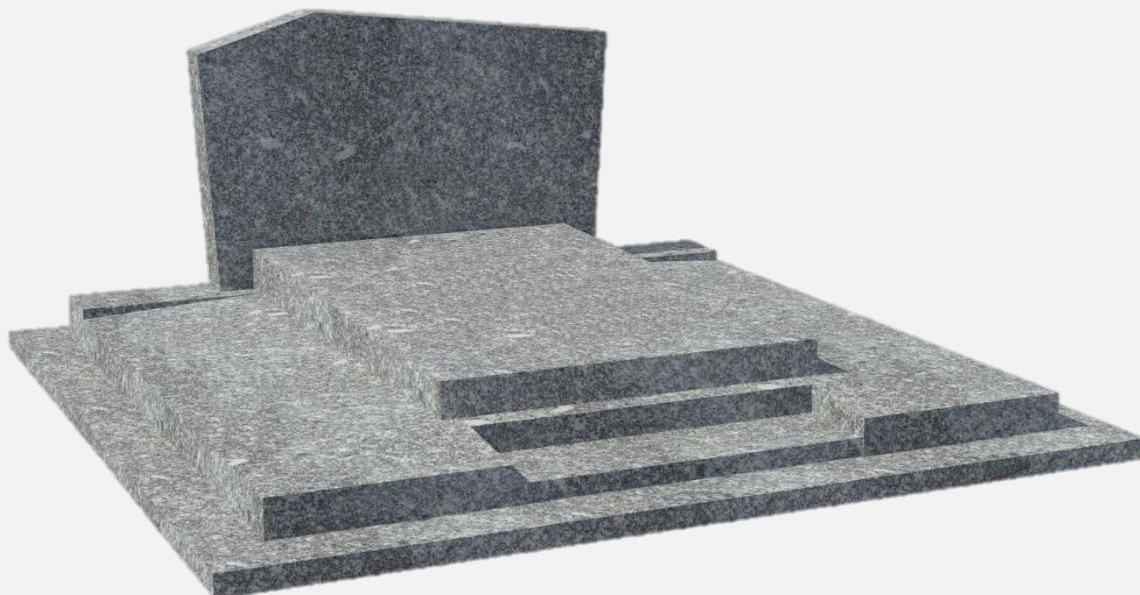

# LES MONUMENTS DOUBLES

*Modèle G8 stèle 619 motif  
épis et croix + semelle*

*Granit : Lanhélin*

**SOTHEROC**

- GRANITIER - FABRICANT -

# LES MONUMENTS DOUBLES

*Modèle G4 tombale bombée + semelle*

*Granit : Lanhélin*

*Modèle G38*

*Granit : Tarn Foncé*

# LES MONUMENTS DOUBLES

*Modèle G8 stèle 102 + semelle*

*Granit : Tarn Foncé*

**SOTHEROC**  
FABRICATION FRANÇAISE

*Modèle G37 stèle G40 motif G40*

*Granit : Rose Dalva +Noir Fin*

**SOTHEROC**  
FABRICATION FRANÇAISE