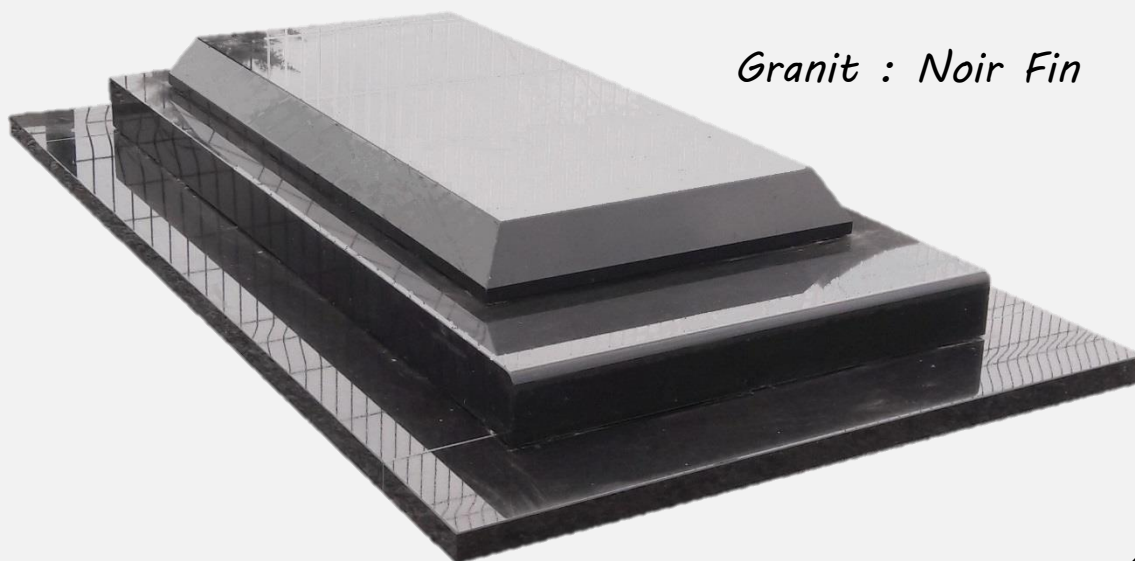

LES MONUMENTS PLATS

Soubassement mouluré Tombale croix relief à gorge

Granit : Vert Olive

LES MONUMENTS PLATS

Modèle C1 + semelle

Granit : Noir Rustenburg

SOTHEROC
FABRICATION FRANÇAISE

Modèle C2 + semelle

Granit : Rose Clarté

GRANIT
de **BRETAGNE**
Indication Géographique

SOTHEROC

- GRANITIER - FABRICANT -

LES MONUMENTS PLATS

*Modèle C6 arrondi sur avant
+ semelle*

Granit : Noir Fin

Modèle C3 + semelle

Granit : Bleu Azur

LES MONUMENTS PLATS

*Modèle C7 arrondi et queues de billard
+ semelle*

Granit : Bleu Azur

SOTHEROC
FABRICATION FRANÇAISE

Modèle C8 + semelle

Granit : Bohus Rouge

SOTHEROC
FABRICATION FRANÇAISE