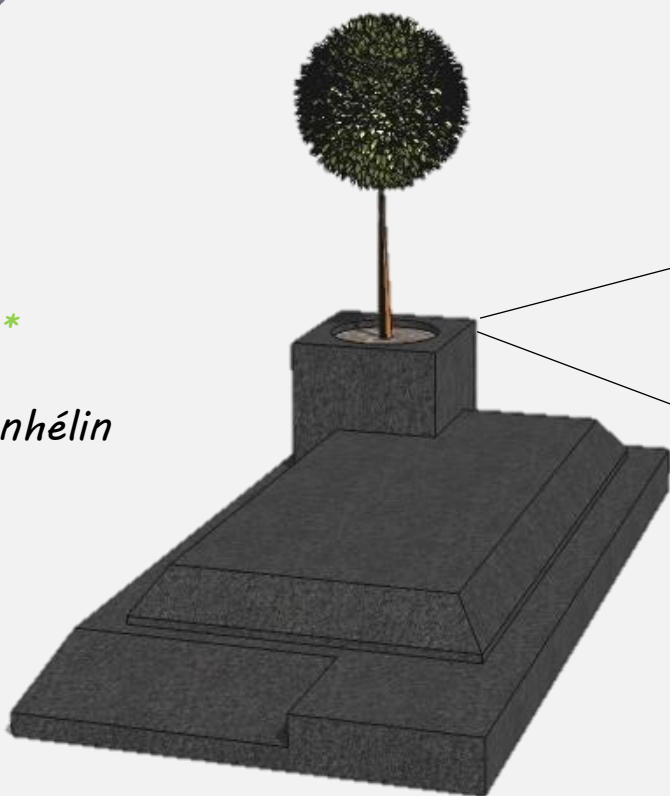

LES MONUMENTS MIXTES

Modèle F46 stèle F142D

+ semelle

Granit : Huelgoat + Noir Fin

SOTHEROC

- GRANITIER - FABRICANT -

LES MONUMENTS MIXTES

Modèle F68 motif ST029
et ST038

Granit : Tarn Foncé

SOTHEROC
FABRICATION FRANÇAISE

Modèle B14*

Granit : Lanhélin

Couvercle cœur chants éclatés

Couvercle boule

*Arbuste, boule, cœur non compris dans le prix

GRANIT
de **BRETAGNE**
Indication Géographique